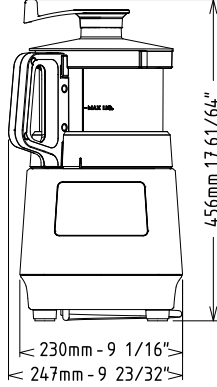

Ön

Yan

EI = Elektrik bağlantısı

Üst

Elektrik:

Voltaj:

600986 (K26)

220-240 V/1N ph/50 Hz

Elektrik gücü max:

0.5 kW

Toplam Watt:

0.5 kW

Kapasite:

Performans (...kadar):

Kapasite:

2.6 Litre

Temel bilgiler:

Dış boyutlar, Genişlik:

247 mm

Dış boyutlar, Derinlik:

328 mm

Dış boyutlar, Yükseklik:

456 mm

Ambalajlı ağırlık:

15.7 kg

Et kıyma kapasitesi:

0 kg

Mayonez hazırlama

kapasitesi:

0 kg

Hamur hazırlama kapasitesi:

0 kg