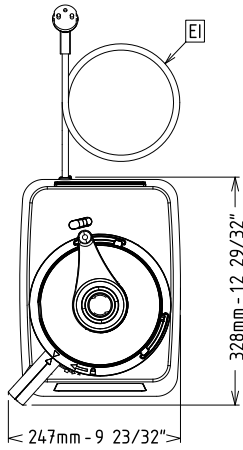

Ön

Yan

EI = Elektrik bağlantısı

Üst

**Elektrik:**

Voltaj:

600986 (K26)

220-240 V/1N ph/50 Hz

Elektrik gücü max:

0.5 kW

Toplam Watt:

0.5 kW

**Kapasite:**

Performans (...kadar):

Kapasite:

2.6 Litre

**Temel bilgiler:**

Dış boyutlar, Genişlik:

247 mm

Dış boyutlar, Derinlik:

328 mm

Dış boyutlar, Yükseklik:

456 mm

Ambalajlı ağırlık: